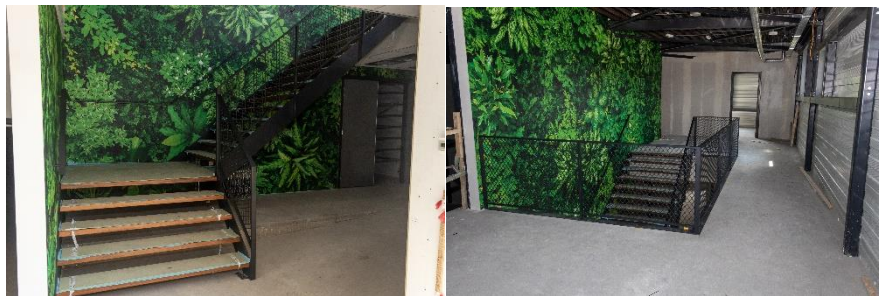

Stuurgroep Alverman 2.0

Nieuwbouw activiteiten.

Binnen in het gebouw wordt door eigen mensen hard gewerkt. Zo hebben op zaterdag 30 april 6 enthousiaste leden van HRC-1 hun handen uit de mouwen gestoken, zodat de wanden getext kunnen worden!

Maar ook anderen zijn actief en met name de maandag onderhoudsploeg van De Alverman verdient hierin alle waardering!

Afgelopen week is de gasleiding naar het gebouw aangelegd, zodat de verwarming kan gaan draaien om de cementvloer goed te drogen en kan over enkele weken de pvc vloer gelegd worden.

In de centrale hal is inmiddels de trap naar de bovenverdieping geplaatst, zodat we niet meer via een losse ladder naar boven hoeven te klimmen. Een mooie brede trap, waarmee het "bladerbos" nog meer tot zijn recht komt!