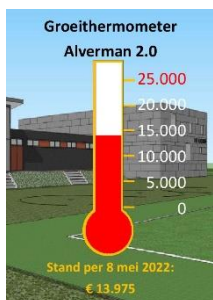

Helpers gevraagd.

Voor de verdere afwerking van de binnen inrichting kunnen we best wat extra hulp gebruiken, met name voor het texen van de wanden en later voor het schoonmaken van de ruimtes.

Wil je hieraan een bijdrage leveren, geef dit dan door via communicatie@alverman.nl of telefonisch bij Arno Broekman 06-10526238. Bij voorbaat onze hartelijke dank, want alle hulp is welkom!